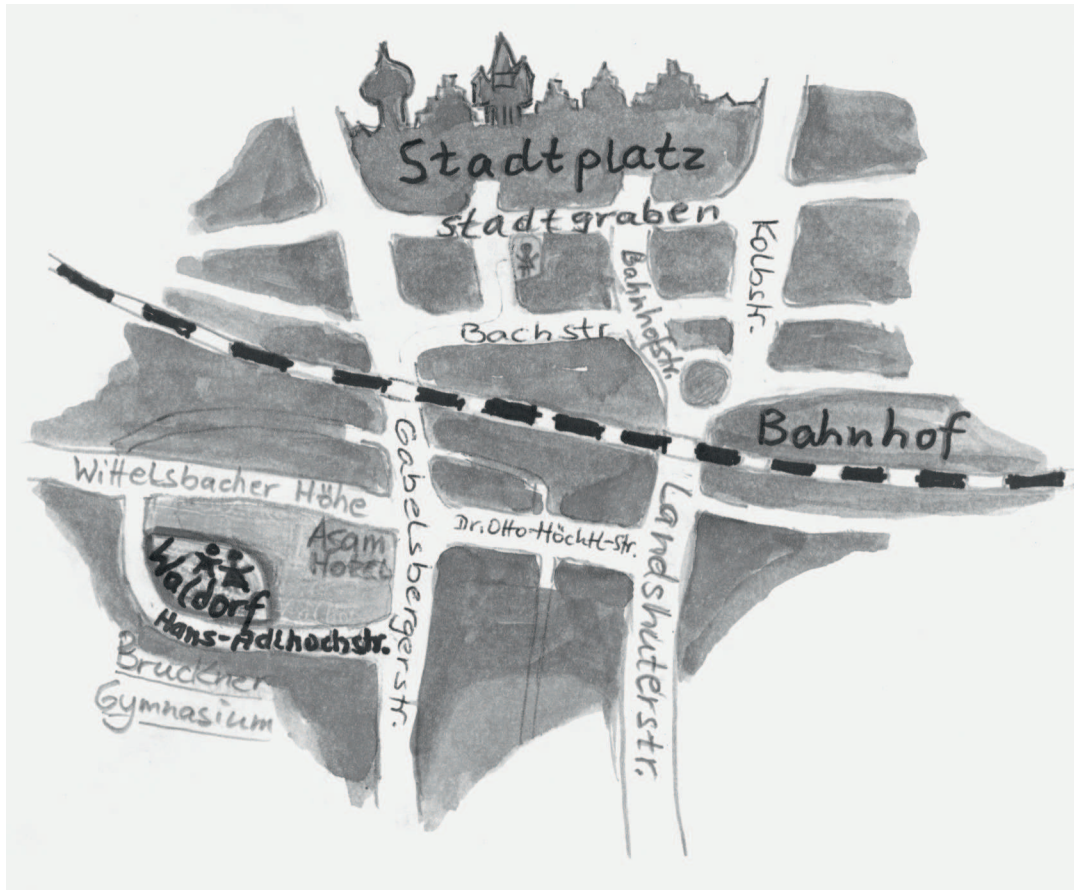

Waldorf
Kindergarten
Straubing

Waldorfkindergarten
Hans-Adlhoch-Str. 24
94315 Straubing
09421/960751